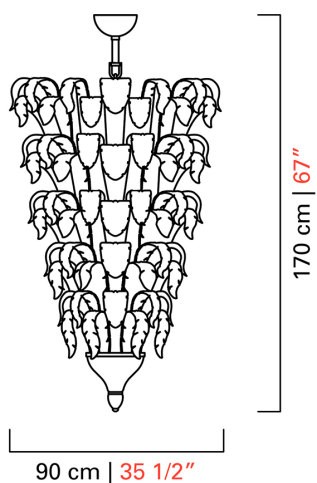

# 5397

COLLEZIONE	Piume
TIPOLOGIA	Sospensioni
ALTEZZA	170 cm <i>67 inc</i>
DIAMETRO	90 cm <i>35 1/2 inc</i>
PESO	100 Kg <i>220 lbs</i>
ACCENSIONI	1
LAMPADINE	4 x 60 E14 dimmerabile non inclusa <i>4 x 60 E12 dimmerabile non inclusa</i>  18 x 60 E27 dimmerabile non inclusa <i>18 x 60 E26 dimmerabile non inclusa</i>
CERTIFICAZIONI	UL - EAC