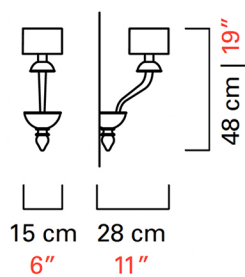

Barovier&Toso

VENEZIA 1295

5696/01

COLLEZIONE	Première Dame
TIPOLOGIA	Parete
ALTEZZA	48 cm <i>19 inc</i>
LARGHEZZA	15 cm <i>6 inc</i>
PROFONDITÀ	28 cm <i>11 inc</i>
PESO	3 Kg <i>7 lbs</i>
PIANI DI LUCI	1
ACCENSIONI	1
LAMPADINE	1 x 60 E14 dimmerabile non inclusa <i>1 x 60 E12 dimmerabile non inclusa</i>
CERTIFICAZIONI	UL - CCC - EAC