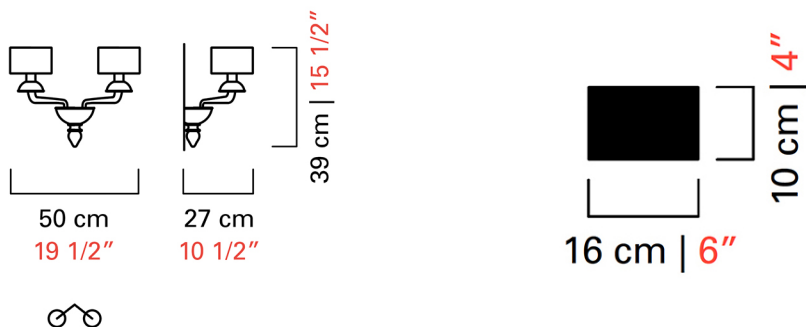

Barovier&Toso

VENEZIA 1295

5696/02

COLLEZIONE	Première Dame
TIPOLOGIA	Parete
ALTEZZA	39 cm <i>15 1/2 inc</i>
LARGHEZZA	50 cm <i>19 1/2 inc</i>
PROFONDITÀ	27 cm <i>10 1/2 inc</i>
PESO	4 Kg <i>9 lbs</i>
PIANI DI LUCI	1
ACCENSIONI	1
LAMPADINE	2 x 60 E14 dimmerabile non inclusa <i>2 x 60 E12 dimmerabile non inclusa</i>
CERTIFICAZIONI	UL - CCC - EAC