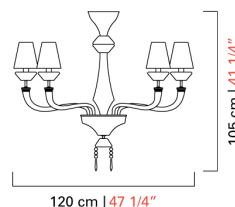

Barovier&Toso

VENEZIA 1295

5695/14

COLLEZIONE	Président
TIPOLOGIA	Lampadari
ALTEZZA	105 cm 41 1/4 inc
DIAMETRO	120 cm 47 1/4 inc
PESO	24 Kg 53 lbs
PIANI DI LUCI	1
ACCENSIONI	1
LAMPADINE	14 x 60 E14 - dimmerabile - non inclusa 14 x 60 E12 - dimmerabile - non inclusa
CERTIFICAZIONI	UL - CCC - EAC - cULus
CRISTALLO VENEZIANO	Cristallo, Bianco, Grigio, Sabbia, Oliva, Bluastro, Indaco, Pervinca, Oro (solo OG), Nero
CRISTALLO VENEZIANO BESPOKE	Ametista, Blu Cadetto, Acquamare, Bluino, Brown, Caramello, Cognac, Cedro liquido, Fumè, Rosé, Verde Antalia, Viola
PARALUMI	Bianco, Nero, Nero Interno Oro
STRUTTURE METALLICHE	Cromo Lucido, Oro Galvanizzato *Solo OO

120 cm | 47 1/4"

16 cm | 6 1/4"