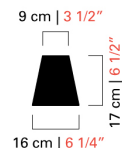

Barovier&Toso

VENEZIA 1295

5695/14

COLLEZIONE	Président
TIPOLOGIA	Lampadari
ALTEZZA	105 cm 41 1/4 inc
DIAMETRO	120 cm 47 1/4 inc
PESO	24 Kg 53 lbs
PIANI DI LUCI	1
ACCENSIONI	1
LAMPADINE	14 x 60 E14 - dimmerabile - non inclusa 14 x 60 E12 - dimmerabile - non inclusa
CERTIFICAZIONI	UL - CCC - EAC - cULus
CRISTALLO VENEZIANO	Cristallo, Bianco, Grigio, Sabbia, Oliva, Bluastro, Indaco, Pervinca, Oro (solo OG), Nero
CRISTALLO VENEZIANO BESPOKE	Ametista, Blu Cadetto, Acquamare, Bluino, Brown, Caramello, Cognac, Cedro liquido, Fumè, Rosé, Verde Antalia, Viola
PARALUMI	Bianco, Nero, Nero Interno Oro
STRUTTURE METALLICHE	Cromo Lucido, Oro Galvanizzato *Solo OO

120 cm | 47 1/4"

16 cm | 6 1/4"