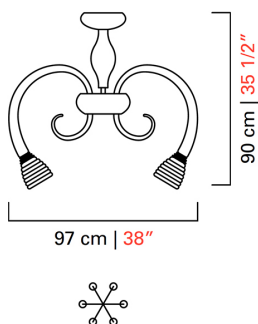

Barovier&Toso

VENEZIA 1295

5718/06/B

COLLEZIONE	Quadri
TIPOLOGIA	Lampadari
ALTEZZA	90 cm <i>35 1/2 inc</i>
DIAMETRO	97 cm <i>38 inc</i>
PESO	23 Kg <i>51 lbs</i>
PIANI DI LUCI	1
ACCENSIONI	1
LAMPADINE	6 x 60 E14 dimmerabile non inclusa <i>6 x 60 E12 dimmerabile non inclusa</i>
CERTIFICAZIONI	UL - CCC - EAC - cULus