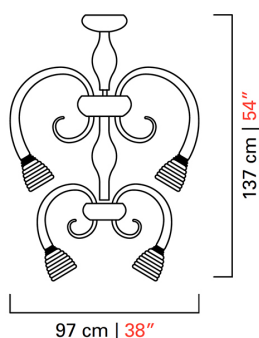

Barovier&Toso

VENEZIA 1295

5718/12

COLLEZIONE	Quadri
TIPOLOGIA	Lampadari
ALTEZZA	137 cm <i>54 inc</i>
DIAMETRO	97 cm <i>38 inc</i>
PESO	42 Kg <i>93 lbs</i>
PIANI DI LUCI	2
ACCENSIONI	2
LAMPADINE	12 x 60 E14 dimmerabile non inclusa <i>12 x 60 E12 dimmerabile non inclusa</i>
CERTIFICAZIONI	UL - CCC - EAC - cULus