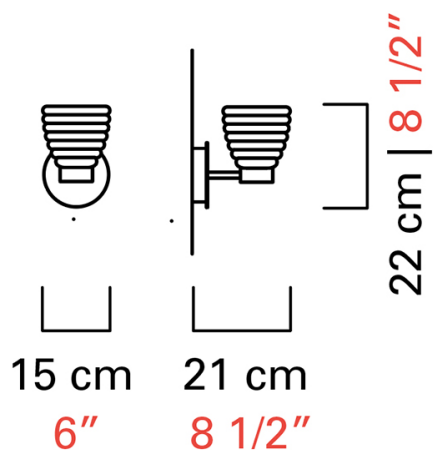

## 5718/01

---

COLLEZIONE	Quadri
TIPOLOGIA	Parete
ALTEZZA	22 cm 8 1/2 inc
LARGHEZZA	15 cm 6 inc
PROFONDITÀ	21 cm 8 1/2 inc
PESO	4 Kg 9 lbs
LAMPADINE	1 x 60 E14 dimmerabile non inclusa 1 x 60 E12 dimmerabile non inclusa
CERTIFICAZIONI	UL - CCC - EAC - cULus