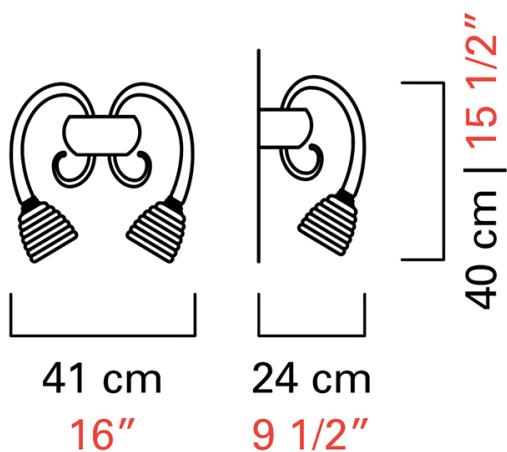

Barovier&Toso

VENEZIA 1295

5718/02

COLLEZIONE	Quadri
TIPOLOGIA	Parete
ALTEZZA	40 cm <i>15 1/2 inc</i>
LARGHEZZA	41 cm <i>16 inc</i>
PROFONDITÀ	24 cm <i>9 1/2 inc</i>
PESO	7 Kg <i>16 lbs</i>
LAMPADINE	1 x 5 G9 non dimmerabile inclusa <i>1 x 5 G9 non dimmerabile inclusa</i>
CERTIFICAZIONI	UL - CCC - EAC - cULus