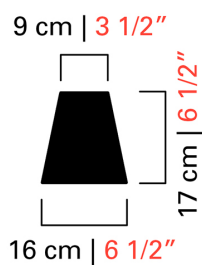

Barovier&Toso

VENEZIA 1295

7180

COLLEZIONE	Ran
TIPOLOGIA	Tavolo
ALTEZZA	40 cm <i>15 1/2 inc</i>
DIAMETRO	16 cm <i>6 1/2 inc</i>
PESO	4 Kg <i>9 lbs</i>
ACCENSIONI	1
LAMPADINE	1 x 60 E14 dimmerabile non inclusa <i>1 x 60 E12 dimmerabile non inclusa</i>
CERTIFICAZIONI	UL - IMQ - EAC