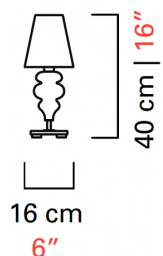

Barovier&Toso

VENEZIA 1295

7180

COLLEZIONE	Ran
TIPOLOGIA	Tavolo
ALTEZZA	40 cm <i>15 1/2 inc</i>
DIAMETRO	16 cm <i>6 1/2 inc</i>
PESO	4 Kg <i>9 lbs</i>
ACCENSIONI	1
LAMPADINE	1 x 60 E14 dimmerabile non inclusa <i>1 x 60 E12 dimmerabile non inclusa</i>
CERTIFICAZIONI	UL - IMQ - EAC