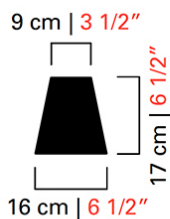

Barovier&Toso

VENEZIA 1295

7176/10

COLLEZIONE	Ran Round
TIPOLOGIA	Lampadari
ALTEZZA	100 cm <i>39 1/2 inc</i>
DIAMETRO	105 cm <i>41 1/2 inc</i>
PESO	15 Kg <i>33 lbs</i>
PIANI DI LUCI	1
ACCENSIONI	1
LAMPADINE	10 x 60 E14 dimmerabile non inclusa <i>10 x 60 E12 dimmerabile non inclusa</i>
CERTIFICAZIONI	UL - CCC - EAC - cULus