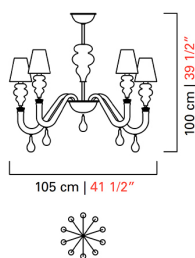

Barovier&Toso

VENEZIA 1295

7176/10

COLLEZIONE	Ran Round
TIPOLOGIA	Lampadari
ALTEZZA	100 cm <i>39 1/2 inc</i>
DIAMETRO	105 cm <i>41 1/2 inc</i>
PESO	15 Kg <i>33 lbs</i>
PIANI DI LUCI	1
ACCENSIONI	1
LAMPADINE	10 x 60 E14 dimmerabile non inclusa <i>10 x 60 E12 dimmerabile non inclusa</i>
CERTIFICAZIONI	UL - CCC - EAC - cULus