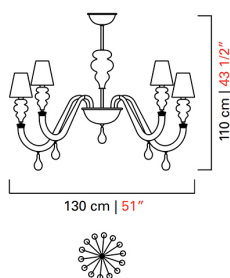

Barovier&Toso

VENEZIA 1295

7176/14

COLLEZIONE	Ran Round
TIPOLOGIA	Lampadari
ALTEZZA	110 cm 43 1/2 inc
DIAMETRO	130 cm 51 inc
PESO	21 Kg 46 lbs
PIANI DI LUCI	1
ACCENSIONI	2
LAMPADINE	14 x 60 E14 dimmerabile non inclusa 14 x 60 E12 dimmerabile non inclusa
CERTIFICAZIONI	UL - EAC - cULus