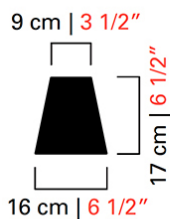

Barovier&Toso

VENEZIA 1295

7176/14

COLLEZIONE	Ran Round
TIPOLOGIA	Lampadari
ALTEZZA	110 cm 43 1/2 inc
DIAMETRO	130 cm 51 inc
PESO	21 Kg 46 lbs
PIANI DI LUCI	1
ACCENSIONI	2
LAMPADINE	14 x 60 E14 dimmerabile non inclusa 14 x 60 E12 dimmerabile non inclusa
CERTIFICAZIONI	UL - EAC - cULus