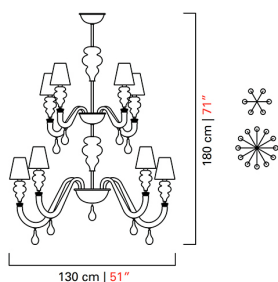

Barovier&Toso

VENEZIA 1295

7176/18

COLLEZIONE	Ran Round
TIPOLOGIA	Lampadari
ALTEZZA	180 cm <i>71 inc</i>
DIAMETRO	130 cm <i>51 inc</i>
PESO	27 Kg <i>60 lbs</i>
PIANI DI LUCI	2
ACCENSIONI	2
LAMPADINE	18 x 60 E14 dimmerabile non inclusa <i>18 x 60 E12 dimmerabile non inclusa</i>
CERTIFICAZIONI	UL - CCC - EAC - cULus