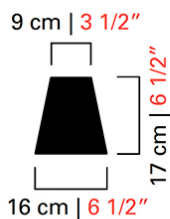

Barovier&Toso

VENEZIA 1295

7176/18

COLLEZIONE	Ran Round
TIPOLOGIA	Lampadari
ALTEZZA	180 cm <i>71 inc</i>
DIAMETRO	130 cm <i>51 inc</i>
PESO	27 Kg <i>60 lbs</i>
PIANI DI LUCI	2
ACCENSIONI	2
LAMPADINE	18 x 60 E14 dimmerabile non inclusa <i>18 x 60 E12 dimmerabile non inclusa</i>
CERTIFICAZIONI	UL - CCC - EAC - cULus