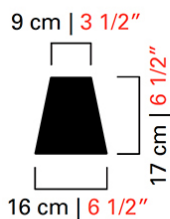

# 7177/08

COLLEZIONE	Ran Round
TIPOLOGIA	Lampadari
ALTEZZA	97 cm <i>38 inc</i>
LARGHEZZA	106 cm <i>41 1/2 inc</i>
PROFONDITÀ	76 cm <i>30 inc</i>
PESO	15 Kg <i>33 lbs</i>
PIANI DI LUCI	1
ACCENSIONI	1
LAMPADINE	8 x 60 E14 dimmerabile non inclusa <i>8 x 60 E12 dimmerabile non inclusa</i>
CERTIFICAZIONI	UL - CCC - EAC - cULus