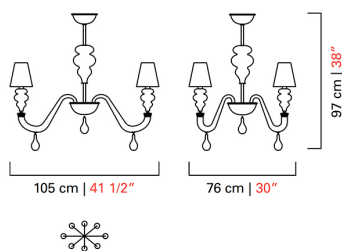

# 7177/08

COLLEZIONE	Ran Round
TIPOLOGIA	Lampadari
ALTEZZA	97 cm <i>38 inc</i>
LARGHEZZA	106 cm <i>41 1/2 inc</i>
PROFONDITÀ	76 cm <i>30 inc</i>
PESO	15 Kg <i>33 lbs</i>
PIANI DI LUCI	1
ACCENSIONI	1
LAMPADINE	8 x 60 E14 dimmerabile non inclusa <i>8 x 60 E12 dimmerabile non inclusa</i>
CERTIFICAZIONI	UL - CCC - EAC - cULus