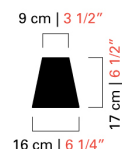

## 7177-08

COLLEZIONE	Ran Round
TIPOLOGIA	Lampadari
ALTEZZA	97 cm 38 inc
LARGHEZZA	106 cm 41 ½ inc
PROFONDITÀ	76 cm 30 inc
PESO	15 Kg 33 lbs
PIANI DI LUCI	1
ACCENSIONI	1
LAMPADINE	8 E14 x 60W - dimmerabile - non inclusa 8 E12 x 60W - dimmable - not included
CERTIFICAZIONI	UL - CCC - EAC - cULus
VETRO DI MURANO	Cristallo, Grigio, Sabbia, Oliva, Blu Cadetto, Bluastro, Indaco, Pervinca, Viola, Oro (solo OG)
VETRO DI MURANO BESPOKE	Cognac, Caramello, Brown, Cedro liquido, Verde Antalia, Ametista, Rosé, Viola, Acquamare, Bluino
PARALUMI	Bianco, Nero, Nero Interno Oro
STRUTTURE METALLICHE	Cromo Lucido, Oro Galvanizzato *Solo OO

106 cm | 41 1/2"

76 cm | 30"

16 cm | 6 1/4"

17 cm | 6 1/2"

9 cm | 3 1/2"