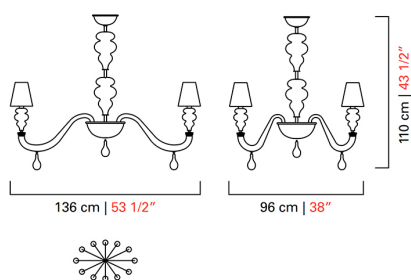

# 7177/12

COLLEZIONE	Ran Round
TIPOLOGIA	Lampadari
ALTEZZA	110 cm 43 1/2 inc
LARGHEZZA	136 cm 53 1/2 inc
PROFONDITÀ	96 cm 38 inc
PESO	20 Kg 44 lbs
PIANI DI LUCI	1
ACCENSIONI	2
LAMPADINE	12 x 60 E14 dimmerabile non inclusa 12 x 60 E12 dimmerabile non inclusa
CERTIFICAZIONI	UL - CCC - EAC - cULus