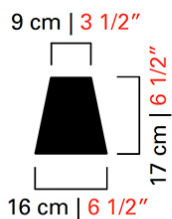

# 7177/12

COLLEZIONE	Ran Round
TIPOLOGIA	Lampadari
ALTEZZA	110 cm 43 1/2 inc
LARGHEZZA	136 cm 53 1/2 inc
PROFONDITÀ	96 cm 38 inc
PESO	20 Kg 44 lbs
PIANI DI LUCI	1
ACCENSIONI	2
LAMPADINE	12 x 60 E14 dimmerabile non inclusa 12 x 60 E12 dimmerabile non inclusa
CERTIFICAZIONI	UL - CCC - EAC - cULus