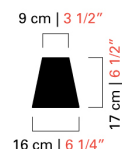

BAROVIER & TOSO

7177-12

COLLEZIONE	Ran Round
TIPOLOGIA	Lampadari
ALTEZZA	110 cm 43 ¼ inc
LARGHEZZA	136 cm 53 ½ inc
PROFONDITÀ	96 cm 37 ½ inc
PESO	20 Kg 44 lbs
PIANI DI LUCI	1
ACCENSIONI	1
LAMPADINE	12 E14 x 60W - dimmerabile - non inclusa 12 E12 x 60W - dimmable - not included
CERTIFICAZIONI	UL - CCC - EAC - cULus
VETRO DI MURANO	Cristallo, Grigio, Sabbia, Oliva, Blu Cadetto, Bluastro, Indaco, Pervinca, Viola, Oro (solo OG)
VETRO DI MURANO BESPOKE	Cognac, Caramello, Brown, Cedro liquido, Verde Antalia, Ametista, Rosé, Viola, Acquamare, Bluino
PARALUMI	Bianco, Nero, Nero Interno Oro
STRUTTURE METALLICHE	Cromo Lucido, Oro Galvanizzato *Solo OO

136 cm | 53 1/2"

96 cm | 37 1/2"

17 cm | 6 1/2"

16 cm | 6 1/4"