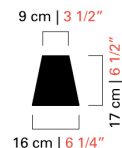

# 7177/12

COLLEZIONE	Ran Round
TIPOLOGIA	Lampadari
ALTEZZA	110 cm 43 1/4 inc
LARGHEZZA	136 cm 53 1/2 inc
PROFONDITÀ	96 cm 37 1/2 inc
PESO	20 Kg 44 lbs
PIANI DI LUCI	1
ACCENSIONI	1
LAMPADINE	12 x 60 E14 - dimmerabile - non inclusa 12 x 60 E12 - dimmerabile - non inclusa
CERTIFICAZIONI	UL - CCC - EAC - cULus
CRISTALLO VENEZIANO	Cristallo, Grigio, Sabbia, Oliva, Blu Cadetto, Bluastro, Indaco, Pervinca, Viola, Oro (solo OG)
CRISTALLO VENEZIANO BESPOKE	Ametista, Acquamare, Bluino, Brown, Cognac, Cedro liquido, Fumè, Rosé, Viola, Caramello, Verde Antalia
PARALUMI	Bianco, Nero, Nero Interno Oro
STRUTTURE METALLICHE	Cromo Lucido, Oro Galvanizzato *Solo OO

136 cm | 53 1/2"

16 cm | 6 1/4"

9 cm | 3 1/2"

17 cm | 6 1/2"

96 cm | 37 1/2"