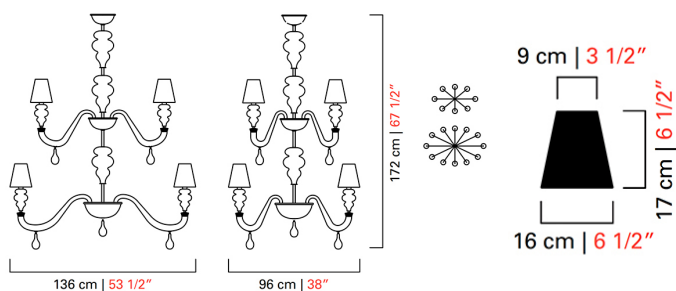

Barovier&Toso

VENEZIA 1295

7177/20

COLLEZIONE	Ran Round
TIPOLOGIA	Lampadari
ALTEZZA	172 cm <i>67 1/2 inc</i>
LARGHEZZA	136 cm <i>53 1/2 inc</i>
PROFONDITÀ	96 cm <i>38 inc</i>
PESO	35 Kg <i>70 lbs</i>
PIANI DI LUCI	2
ACCENSIONI	2
LAMPADINE	20 x 60 E14 dimmerabile non inclusa <i>20 x 60 E12 dimmerabile non inclusa</i>
CERTIFICAZIONI	UL - CCC - EAC - cULus