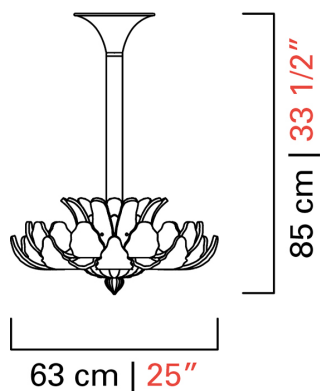

# 5359

---

COLLEZIONE	Rex
TIPOLOGIA	Sospensioni
ALTEZZA	85 cm <i>33 1/2 inc</i>
DIAMETRO	63 cm <i>25 inc</i>
PESO	22 Kg <i>48 lbs</i>
ACCENSIONI	1
LAMPADINE	2 x 40 E14 dimmerabile non inclusa <i>2 x 40 E12 dimmerabile non inclusa</i>  9 x 60 E14 dimmerabile non inclusa <i>9 x 60 E12 dimmerabile non inclusa</i>
CERTIFICAZIONI	UL - EAC - cULus