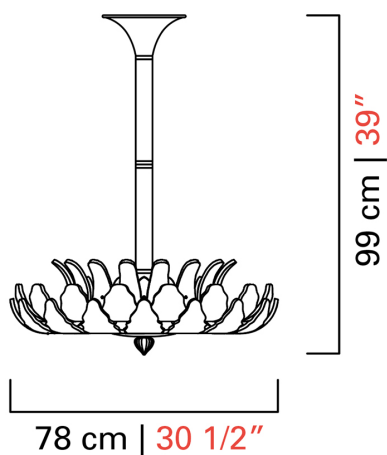

Barovier&Toso

VENEZIA 1295

5360

COLLEZIONE	Rex
TIPOLOGIA	Sospensioni
ALTEZZA	99 cm <i>39 inc</i>
DIAMETRO	78 cm <i>30 1/2 inc</i>
PESO	32 Kg <i>70 lbs</i>
ACCENSIONI	1
LAMPADINE	12 x 40 E14 dimmerabile non inclusa <i>12 x 40 E12 dimmerabile non inclusa</i>
CERTIFICAZIONI	UL - EAC - cULus