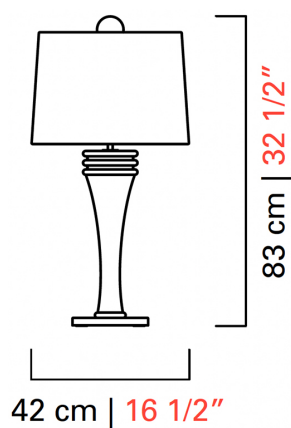

# 7068

---

COLLEZIONE	Rive Gauche
TIPOLOGIA	Tavolo
ALTEZZA	83 cm <i>32 1/2 inc</i>
DIAMETRO	42 cm <i>16 1/2 inc</i>
PESO	8 Kg <i>18 lbs</i>
ACCENSIONI	1
LAMPADINE	3 x 60 E14 dimmerabile non inclusa <i>3 x 60 E12 dimmerabile non inclusa</i>
CERTIFICAZIONI	UL - IMQ - CCC - EAC - cULus