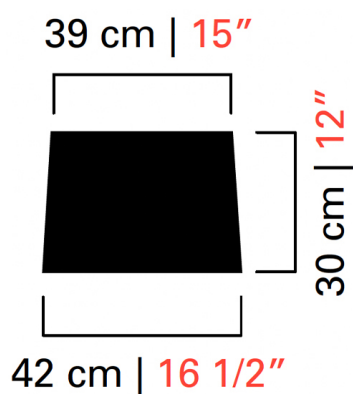

# 7068

---

COLLEZIONE	Rive Gauche
TIPOLOGIA	Tavolo
ALTEZZA	83 cm <i>32 1/2 inc</i>
DIAMETRO	42 cm <i>16 1/2 inc</i>
PESO	8 Kg <i>18 lbs</i>
ACCENSIONI	1
LAMPADINE	3 x 60 E14 dimmerabile non inclusa <i>3 x 60 E12 dimmerabile non inclusa</i>
CERTIFICAZIONI	UL - IMQ - CCC - EAC - cULus