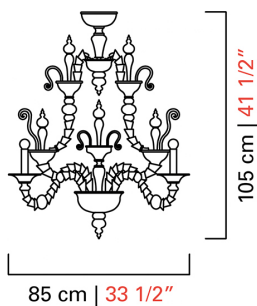

# 5349/06

---

COLLEZIONE	Riyadh
TIPOLOGIA	Lampadari
ALTEZZA	105 cm <i>41 1/2 inc</i>
DIAMETRO	85 cm <i>33 1/2 inc</i>
PESO	19 Kg <i>42 lbs</i>
PIANI DI LUCI	1
ACCENSIONI	1
LAMPADINE	6 x 60 E14 dimmerabile non inclusa <i>6 x 60 E12 dimmerabile non inclusa</i>
CERTIFICAZIONI	UL - IMQ - CCC - EAC - cULus