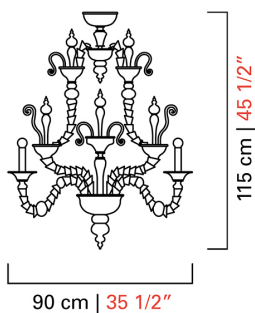

Barovier&Toso

VENEZIA 1295

5349/09

COLLEZIONE	Riyadh
TIPOLOGIA	Lampadari
ALTEZZA	115 cm <i>45 1/2 inc</i>
DIAMETRO	90 cm <i>35 1/2 inc</i>
PESO	26 Kg <i>58 lbs</i>
PIANI DI LUCI	1
ACCENSIONI	1
LAMPADINE	9 x 60 E14 dimmerabile non inclusa <i>9 x 60 E12 dimmerabile non inclusa</i>
CERTIFICAZIONI	UL - IMQ - CCC - EAC - cULus