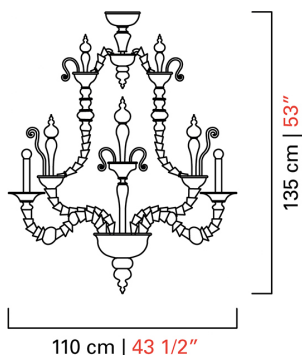

Barovier&Toso

VENEZIA 1295

5349/12

COLLEZIONE	Riyadh
TIPOLOGIA	Lampadari
ALTEZZA	135 cm <i>53 inc</i>
DIAMETRO	110 cm <i>43 1/2 inc</i>
PESO	32 Kg <i>70 lbs</i>
PIANI DI LUCI	1
ACCENSIONI	2
LAMPADINE	12 x 60 E14 dimmerabile non inclusa <i>12 x 60 E12 dimmerabile non inclusa</i>
CERTIFICAZIONI	UL - IMQ - CCC - EAC - cULus