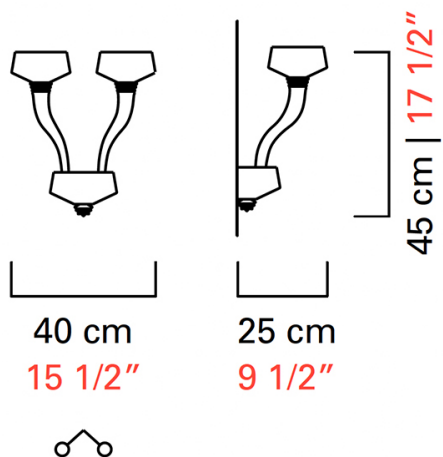

Barovier&Toso

VENEZIA 1295

5716/02

COLLEZIONE	Rosati
TIPOLOGIA	Parete
ALTEZZA	45 cm <i>17 1/2 inc</i>
LARGHEZZA	40 cm <i>15 1/2 inc</i>
PROFONDITÀ	25 cm <i>10 inc</i>
PESO	5 Kg <i>11 lbs</i>
PIANI DI LUCI	1
ACCENSIONI	1
LAMPADINE	2 x 40 G9 dimmerabile inclusa <i>2 x 40 G9 dimmerabile inclusa</i> 1 x 1.5 G4 dimmerabile inclusa <i>1 x 1.5 G4 dimmerabile inclusa</i>
CERTIFICAZIONI	UL - EAC