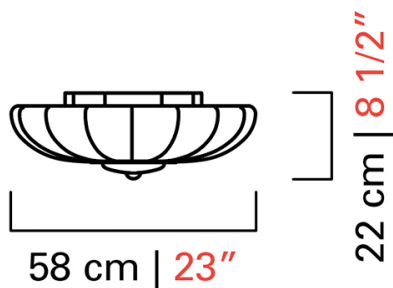

Barovier&Toso

VENEZIA 1295

5406

COLLEZIONE	Royal
TIPOLOGIA	Soffitto
ALTEZZA	22 cm <i>8 1/2 inc</i>
DIAMETRO	58 cm <i>23 inc</i>
PESO	15 Kg <i>33 lbs</i>
ACCENSIONI	1
LAMPADINE	7 x 60 E14 dimmerabile non inclusa <i>7 x 60 E12 dimmerabile non inclusa</i>
CERTIFICAZIONI	UL - EAC - cULus