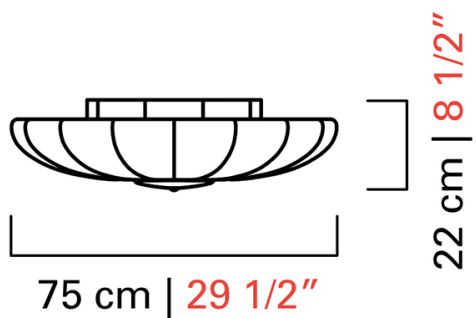

## 5407

---

COLLEZIONE	Royal
TIPOLOGIA	Soffitto
ALTEZZA	22 cm <i>8 1/2 inc</i>
DIAMETRO	75 cm <i>29 1/2 inc</i>
PESO	22 Kg <i>48 lbs</i>
ACCENSIONI	1
LAMPADINE	8 x 60 E27 dimmerabile non inclusa <i>8 x 60 E26 dimmerabile non inclusa</i>  5 x 60 E14 dimmerabile non inclusa <i>5 x 60 E12 dimmerabile non inclusa</i>
CERTIFICAZIONI	UL - EAC - cULus