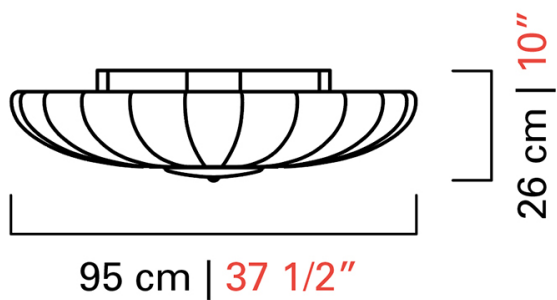

Barovier&Toso

VENEZIA 1295

5408

COLLEZIONE	Royal
TIPOLOGIA	Soffitto
ALTEZZA	26 cm <i>10 inc</i>
DIAMETRO	95 cm <i>37 1/2 inc</i>
PESO	39 Kg <i>86 lbs</i>
ACCENSIONI	1
LAMPADINE	16 x 60 E27 dimmerabile non inclusa <i>16 x 60 E26 dimmerabile non inclusa</i>
CERTIFICAZIONI	UL - EAC - cULus