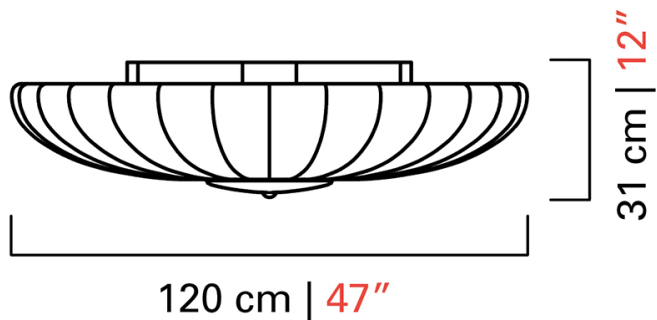

Barovier&Toso

VENEZIA 1295

5409

COLLEZIONE	Royal
TIPOLOGIA	Soffitto
ALTEZZA	31 cm <i>12 inc</i>
DIAMETRO	120 cm <i>47 inc</i>
PESO	58 Kg <i>128 lbs</i>
ACCENSIONI	1
LAMPADINE	19 x 60 E27 dimmerabile non inclusa <i>19 x 60 E26 dimmerabile non inclusa</i>
CERTIFICAZIONI	UL - EAC - cULus