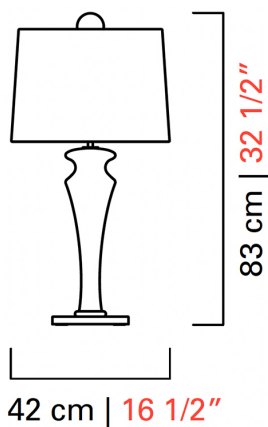

Barovier&Toso

VENEZIA 1295

7067

COLLEZIONE	Saint Germain
TIPOLOGIA	Tavolo
ALTEZZA	83 cm <i>32 1/2 inc</i>
DIAMETRO	42 cm <i>16 1/2 inc</i>
PESO	8 Kg <i>18 lbs</i>
ACCENSIONI	1
LAMPADINE	3 x 60 E14 dimmerabile non inclusa <i>3 x 60 E12 dimmerabile non inclusa</i>
CERTIFICAZIONI	UL - IMQ - CCC - EAC - cULus