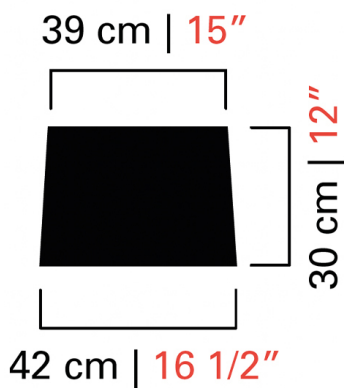

Barovier&Toso

VENEZIA 1295

7067

COLLEZIONE	Saint Germain
TIPOLOGIA	Tavolo
ALTEZZA	83 cm <i>32 1/2 inc</i>
DIAMETRO	42 cm <i>16 1/2 inc</i>
PESO	8 Kg <i>18 lbs</i>
ACCENSIONI	1
LAMPADINE	3 x 60 E14 dimmerabile non inclusa <i>3 x 60 E12 dimmerabile non inclusa</i>
CERTIFICAZIONI	UL - IMQ - CCC - EAC - cULus