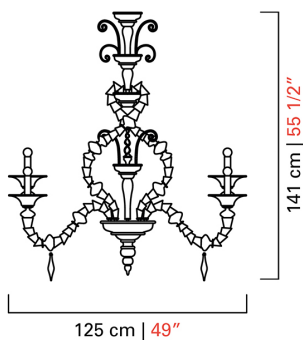

## 5558/12

---

COLLEZIONE	San Giorgio
TIPOLOGIA	Lampadari
ALTEZZA	141 cm <i>55 1/2 inc</i>
DIAMETRO	125 cm <i>49 inc</i>
PESO	40 Kg <i>88 lbs</i>
PIANI DI LUCI	1
ACCENSIONI	2
LAMPADINE	12 x 60 E14 dimmerabile non inclusa <i>12 x 60 E12 dimmerabile non inclusa</i>
CERTIFICAZIONI	UL - IMQ - CCC - EAC - cULus