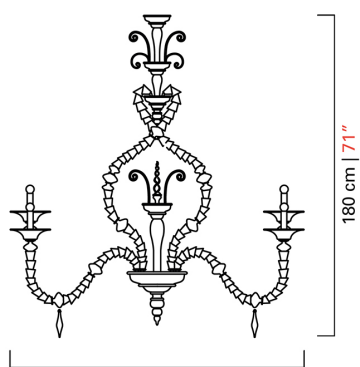

Barovier&Toso

VENEZIA 1295

164 cm | 64 1/2"

180 cm | 71"

5558/16

COLLEZIONE	San Giorgio
TIPOLOGIA	Lampadari
ALTEZZA	180 cm <i>71 inc</i>
DIAMETRO	164 cm <i>64 1/2 inc</i>
PESO	65 Kg <i>143 lbs</i>
PIANI DI LUCI	1
ACCENSIONI	2
LAMPADINE	16 x 60 E14 dimmerabile non inclusa <i>16 x 60 E12 dimmerabile non inclusa</i>
CERTIFICAZIONI	UL - IMQ - CCC - EAC - cULus