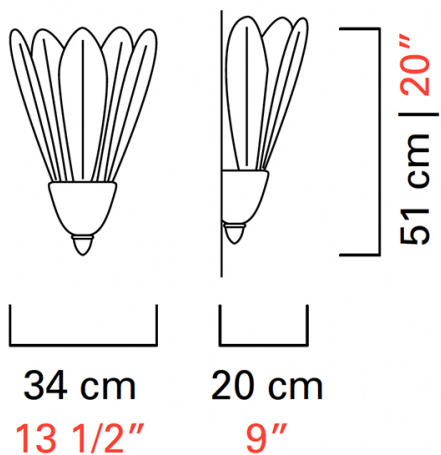

Barovier&Toso

VENEZIA 1295

6747

COLLEZIONE	Spade
TIPOLOGIA	Parete
ALTEZZA	51 cm <i>20 inc</i>
LARGHEZZA	34 cm <i>13 1/2 inc</i>
PROFONDITÀ	20 cm <i>8 inc</i>
PESO	7 Kg <i>16 lbs</i>
ACCENSIONI	1
LAMPADINE	3 x 60 E14 dimmerabile non inclusa <i>3 x 60 E12 dimmerabile non inclusa</i>
CERTIFICAZIONI	UL - EAC