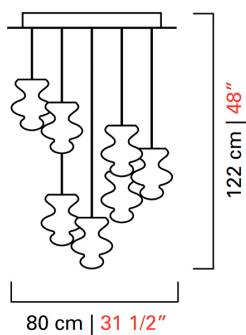

Barovier&Toso

VENEZIA 1295

7218

COLLEZIONE	Spinn
TIPOLOGIA	Sospensioni
ALTEZZA	122 cm <i>48 inc</i>
DIAMETRO	80 cm <i>31 1/2 inc</i>
PESO	25 Kg <i>55 lbs</i>
ACCENSIONI	2
LAMPADINE	5 x 7 GU5.3 12V dimmerabile inclusa <i>5 x 7 GU5.3 12V dimmerabile inclusa</i> 7 x 5 G4 12V dimmerabile inclusa <i>7 x 5 G4 12V dimmerabile inclusa</i>
CERTIFICAZIONI	UL - EAC - cULus