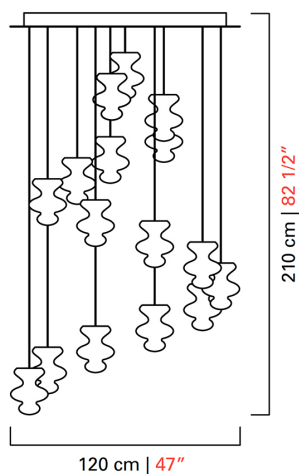

Barovier&Toso

VENEZIA 1295

7219

COLLEZIONE	Spinn
TIPOLOGIA	Sospensioni
ALTEZZA	210 cm <i>82 1/2 inc</i>
DIAMETRO	120 cm <i>47 inc</i>
PESO	55 Kg <i>122 lbs</i>
ACCENSIONI	2
LAMPADINE	9 x 7 GU5.3 12V dimmerabile inclusa <i>9 x 7 GU5.3 12V dimmerabile inclusa</i> 16 x 5 G4 12V dimmerabile inclusa <i>16 x 5 G4 12V dimmerabile inclusa</i>
CERTIFICAZIONI	UL - EAC - cULus