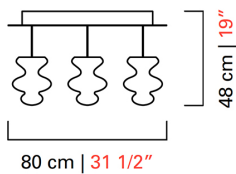

Barovier&Toso

VENEZIA 1295

80 cm | 31 1/2"

50 cm | 19 1/2"

## 7220

---

COLLEZIONE	Spinn
TIPOLOGIA	Sospensioni
ALTEZZA	48 cm <i>19 inc</i>
LARGHEZZA	80 cm <i>31 1/2 inc</i>
PROFONDITÀ	50 cm <i>19 1/2 inc</i>
PESO	23 Kg <i>51 lbs</i>
ACCENSIONI	2
LAMPADINE	5 x 7 GU5.3 12V dimmerabile inclusa <i>5 x 7 GU5.3 12V dimmerabile inclusa</i>  6 x 5 G4 12V dimmerabile inclusa <i>6 x 5 G4 12V dimmerabile inclusa</i>
CERTIFICAZIONI	UL - EAC - cULus