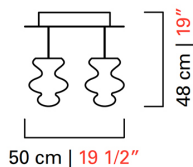

Barovier&Toso

VENEZIA 1295

80 cm | 31 1/2"

50 cm | 19 1/2"

## 7220

---

COLLEZIONE	Spinn
TIPOLOGIA	Sospensioni
ALTEZZA	48 cm <i>19 inc</i>
LARGHEZZA	80 cm <i>31 1/2 inc</i>
PROFONDITÀ	50 cm <i>19 1/2 inc</i>
PESO	23 Kg <i>51 lbs</i>
ACCENSIONI	2
LAMPADINE	5 x 7 GU5.3 12V dimmerabile inclusa <i>5 x 7 GU5.3 12V dimmerabile inclusa</i>  6 x 5 G4 12V dimmerabile inclusa <i>6 x 5 G4 12V dimmerabile inclusa</i>
CERTIFICAZIONI	UL - EAC - cULus