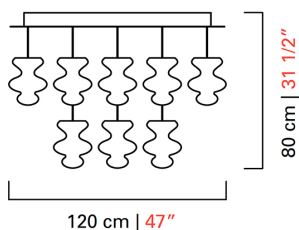

Barovier&Toso

VENEZIA 1295

120 cm | 47"

80 cm | 31 1/2"

70 cm | 27 1/2"

80 cm | 31 1/2"

7221

COLLEZIONE	Spinn
TIPOLOGIA	Sospensioni
ALTEZZA	80 cm <i>31 1/2 inc</i>
LARGHEZZA	120 cm <i>47 inc</i>
PROFONDITÀ	70 cm <i>27 1/2 inc</i>
PESO	45 Kg <i>99 lbs</i>
ACCENSIONI	2
LAMPADINE	8 x 7 GU5.3 12V dimmerabile inclusa <i>8 x 7 GU5.3 12V dimmerabile inclusa</i> 15 x 5 G4 12V dimmerabile inclusa <i>15 x 5 G4 12V dimmerabile inclusa</i>
CERTIFICAZIONI	UL - EAC - cULus