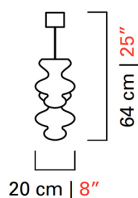

Barovier&Toso

VENEZIA 1295

145 cm | 57"

64 cm | 25"

20 cm | 8"

## 7222

---

COLLEZIONE	Spinn
TIPOLOGIA	Sospensioni
ALTEZZA	64 cm <i>25 inc</i>
LARGHEZZA	145 cm <i>57 inc</i>
PROFONDITÀ	20 cm <i>8 inc</i>
PESO	14 Kg <i>31 lbs</i>
ACCENSIONI	1
LAMPADINE	6 x 7 GU5.3 12V dimmerabile inclusa <i>6 x 7 GU5.3 12V dimmerabile inclusa</i>  7 x 5 G4 12V dimmerabile inclusa <i>7 x 5 G4 12V dimmerabile inclusa</i>
CERTIFICAZIONI	UL - EAC - cULus