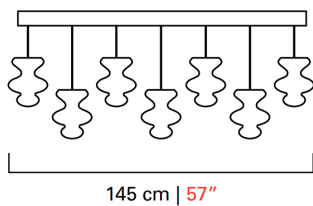

Barovier&Toso

VENEZIA 1295

145 cm | 57"

64 cm | 25"

20 cm | 8"

## 7222

---

COLLEZIONE	Spinn
TIPOLOGIA	Sospensioni
ALTEZZA	64 cm <i>25 inc</i>
LARGHEZZA	145 cm <i>57 inc</i>
PROFONDITÀ	20 cm <i>8 inc</i>
PESO	14 Kg <i>31 lbs</i>
ACCENSIONI	1
LAMPADINE	6 x 7 GU5.3 12V dimmerabile inclusa <i>6 x 7 GU5.3 12V dimmerabile inclusa</i>  7 x 5 G4 12V dimmerabile inclusa <i>7 x 5 G4 12V dimmerabile inclusa</i>
CERTIFICAZIONI	UL - EAC - cULus