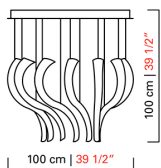

Barovier&Toso

VENEZIA 1295

7323

COLLEZIONE	Swing
TIPOLOGIA	Sospensioni
ALTEZZA	100 cm <i>39 1/2 inc</i>
DIAMETRO	100 cm <i>39 1/2 inc</i>
PESO	45 Kg <i>99 lbs</i>
ACCENSIONI	2
LAMPADINE	6 x 5.3 GU10 dimmerabile inclusa <i>6 x 5.3 GU10 dimmerabile inclusa</i> 1 x 34 Strip Led dimmerabile inclusa <i>1 x 34 Strip Led dimmerabile inclusa</i>
CERTIFICAZIONI	UL - EAC - cULus