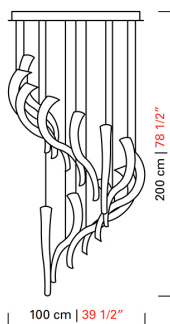

## 7324

---

COLLEZIONE	Swing
TIPOLOGIA	Sospensioni
ALTEZZA	200 cm <i>78 1/2 inc</i>
DIAMETRO	100 cm <i>39 1/2 inc</i>
PESO	45 Kg <i>99 lbs</i>
ACCENSIONI	2
LAMPADINE	6 x 5.3 GU10 dimmerabile inclusa <i>6 x 5.3 GU10 dimmerabile inclusa</i>  1 x 34 Strip Led dimmerabile inclusa <i>1 x 34 Strip Led dimmerabile inclusa</i>
CERTIFICAZIONI	UL - EAC - cULus