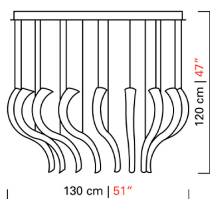

Barovier&Toso

VENEZIA 1295

7325

| | |
|----------------|--|
| COLLEZIONE | Swing |
| TIPOLOGIA | Sospensioni |
| ALTEZZA | 120 cm <i>47 inc</i> |
| DIAMETRO | 130 cm <i>51 inc</i> |
| PESO | 63 Kg <i>138 lbs</i> |
| ACCENSIONI | 2 |
| LAMPADINE | 8 x 5.3 GU10 dimmerabile inclusa <i>8 x 5.3 GU10 dimmerabile inclusa</i> 1 x 52 Strip Led dimmerabile inclusa <i>1 x 52 Strip Led dimmerabile inclusa</i> |
| CERTIFICAZIONI | UL - EAC - cULus |