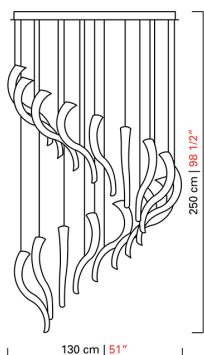

Barovier&Toso

VENEZIA 1295

7326

COLLEZIONE	Swing
TIPOLOGIA	Sospensioni
ALTEZZA	250 cm <i>98 1/2 inc</i>
DIAMETRO	130 cm <i>51 inc</i>
PESO	63 Kg <i>138 lbs</i>
ACCENSIONI	2
LAMPADINE	8 x 5.3 GU10 dimmerabile inclusa <i>8 x 5.3 GU10 dimmerabile inclusa</i> 1 x 52 Strip Led dimmerabile inclusa <i>1 x 52 Strip Led dimmerabile inclusa</i>
CERTIFICAZIONI	UL - EAC - cULus