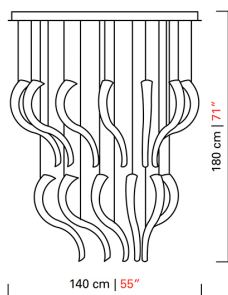

Barovier&Toso

VENEZIA 1295

7327

COLLEZIONE	Swing
TIPOLOGIA	Sospensioni
ALTEZZA	180 cm <i>71 inc</i>
DIAMETRO	140 cm <i>55 inc</i>
PESO	85 Kg <i>187 lbs</i>
ACCENSIONI	2
LAMPADINE	12 x 5.3 GU10 dimmerabile inclusa <i>12 x 5.3 GU10 dimmerabile inclusa</i> 1 x 42 Strip Led dimmerabile inclusa <i>1 x 42 Strip Led dimmerabile inclusa</i>
CERTIFICAZIONI	UL - EAC - cULus