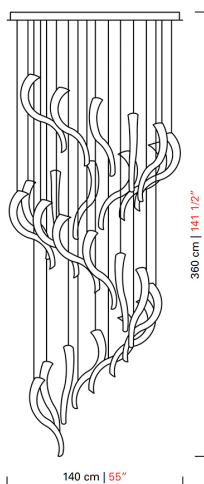

Barovier&Toso

VENEZIA 1295

7328

COLLEZIONE	Swing
TIPOLOGIA	Sospensioni
ALTEZZA	360 cm <i>141 1/2 inc</i>
DIAMETRO	140 cm <i>55 inc</i>
PESO	85 Kg <i>187 lbs</i>
ACCENSIONI	2
LAMPADINE	12 x 5.3 GU10 dimmerabile inclusa <i>12 x 5.3 GU10 dimmerabile inclusa</i> 1 x 42 Strip Led dimmerabile inclusa <i>1 x 42 Strip Led dimmerabile inclusa</i>
CERTIFICAZIONI	UL - EAC - cULus