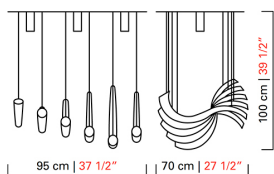

Barovier&Toso

VENEZIA 1295

7329

COLLEZIONE	Swing
TIPOLOGIA	Sospensioni
ALTEZZA	100 cm <i>39 1/2 inc</i>
LARGHEZZA	95 cm <i>37 1/2 inc</i>
PROFONDITÀ	70 cm <i>27 1/2 inc</i>
PESO	12 Kg <i>26 lbs</i>
ACCENSIONI	1
LAMPADINE	3 x 5.3 GU10 dimmerabile inclusa <i>3 x 5.3 GU10 dimmerabile inclusa</i>
CERTIFICAZIONI	UL - EAC - cULus