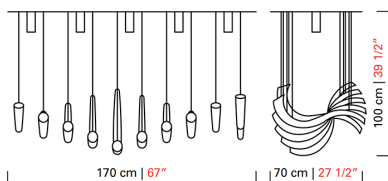

Barovier&Toso

VENEZIA 1295

7330

COLLEZIONE	Swing
TIPOLOGIA	Sospensioni
ALTEZZA	100 cm <i>39 1/2 inc</i>
LARGHEZZA	170 cm <i>67 inc</i>
PROFONDITÀ	70 cm <i>27 1/2 inc</i>
PESO	19 Kg <i>42 lbs</i>
ACCENSIONI	1
LAMPADINE	5 x 5.3 GU10 dimmerabile inclusa <i>5 x 5.3 GU10 dimmerabile inclusa</i>
CERTIFICAZIONI	UL - EAC - cULus