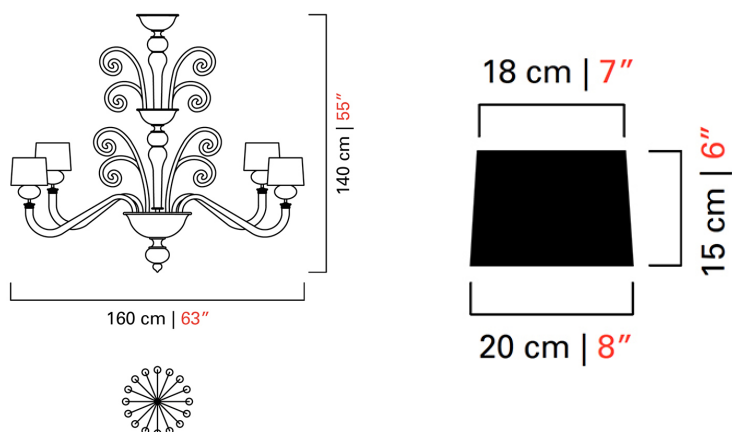

Barovier&Toso

VENEZIA 1295

5604/16

COLLEZIONE	Tangeri
TIPOLOGIA	Lampadari
ALTEZZA	140 cm <i>55 inc</i>
DIAMETRO	160 cm <i>63 inc</i>
PESO	45 Kg <i>99 lbs</i>
PIANI DI LUCI	1
ACCENSIONI	2
LAMPADINE	16 x 60 E14 dimmerabile non inclusa <i>16 x 60 E12 dimmerabile non inclusa</i>
CERTIFICAZIONI	UL - IMQ - CCC - EAC - cULus