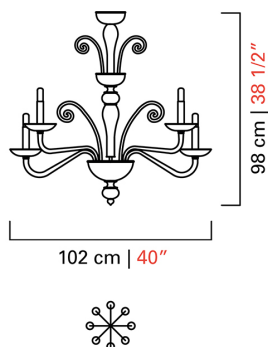

Barovier&Toso

VENEZIA 1295

5589/08

COLLEZIONE	Taymyr
TIPOLOGIA	Lampadari
ALTEZZA	98 cm <i>38 1/2 inc</i>
DIAMETRO	102 cm <i>40 inc</i>
PESO	18 Kg <i>40 lbs</i>
PIANI DI LUCI	1
ACCENSIONI	1
LAMPADINE	8 x 60 E14 dimmerabile non inclusa <i>8 x 60 E12 dimmerabile non inclusa</i>
CERTIFICAZIONI	UL - IMQ - CCC - EAC - cULus