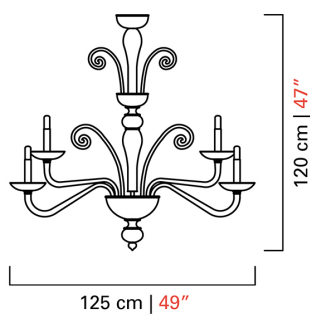

Barovier&Toso

VENEZIA 1295

125 cm | 49"

5589/12

COLLEZIONE	Taymyr
TIPOLOGIA	Lampadari
ALTEZZA	120 cm <i>47 inc</i>
DIAMETRO	125 cm <i>49 inc</i>
PESO	35 Kg <i>70 lbs</i>
PIANI DI LUCI	1
ACCENSIONI	1
LAMPADINE	12 x 60 E14 dimmerabile non inclusa <i>12 x 60 E12 dimmerabile non inclusa</i>
CERTIFICAZIONI	UL - CCC - EAC - cULus