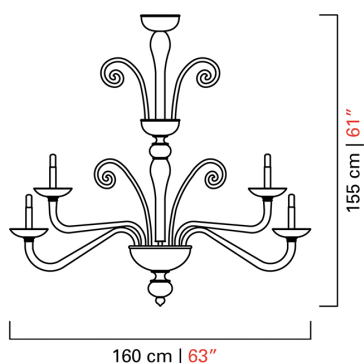

Barovier&Toso

VENEZIA 1295

5589/16

| | |
|----------------|-----------------------------------------------------------------------------------|
| COLLEZIONE | Taymyr |
| TIPOLOGIA | Lampadari |
| ALTEZZA | 155 cm <i>61 inc</i> |
| DIAMETRO | 160 cm <i>63 inc</i> |
| PESO | 45 Kg <i>99 lbs</i> |
| PIANI DI LUCI | 2 |
| ACCENSIONI | 2 |
| LAMPADINE | 16 x 60 E14 dimmerabile non inclusa <i>16 x 60 E12 dimmerabile non inclusa</i> |
| CERTIFICAZIONI | UL - CCC - EAC - cULus |