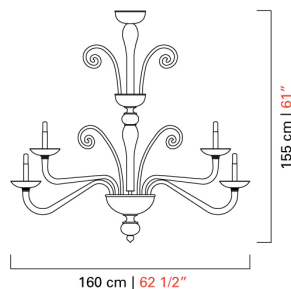

## 5589/16

COLLEZIONE	Taymyr
TIPOLOGIA	Lampadari
ALTEZZA	155 cm <i>61 inc</i>
DIAMETRO	160 cm <i>62 1/2 inc</i>
PESO	45 Kg <i>99 lbs</i>
PIANI DI LUCI	1
ACCENSIONI	1
LAMPADINE	16 x 60 E14 - dimmerabile - non inclusa <i>16 x 60 E12 - dimmerabile - non inclusa</i>
CERTIFICAZIONI	UL - CCC - EAC - cULus
CRISTALLO VENEZIANO	Cristallo, Grigio, Sabbia, Oliva, Blu Cadetto, Bluastro, Indaco, Pervinca, Viola, Oro (solo OG)
CRISTALLO VENEZIANO BESPOKE	Ametista, Acquamare, Bluino, Brown, Cognac, Cedro liquido, Fumè, Rosé, Verde Antalia, Caramello
STRUTTURE METALLICHE	Cromo Lucido, Oro Galvanizzato *Solo OO

160 cm | 62 1/2"